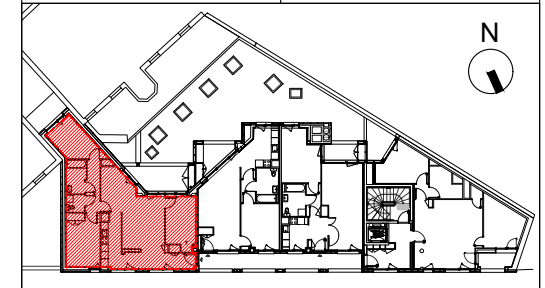

COEUR TALENSAC

Construction de 15 logements
5,7 rue Basse Porte-Nantes

CIF PROMOTION
10 rue de Bel.Air CS 53205
44 032- Nantes CEDEX 01
Tel : 02 40 99 40 90
www.groupecif.com

Etage	Type	Lot
1	T4	n°5
Surfaces		
Entrée		4.20 m ²
Pièce de vie		36.16 m ²
Chambre 1		12.47 m ²
Chambre 2		10.12 m ²
Chambre 3		9.60 m ²
SdB		4.63 m ²
WC		2.23 m ²
Degt.		5.00 m ²
Surface habitable		84.41 m ²
Loggia		10.10 m ²
Surface privative		94.51 m ²