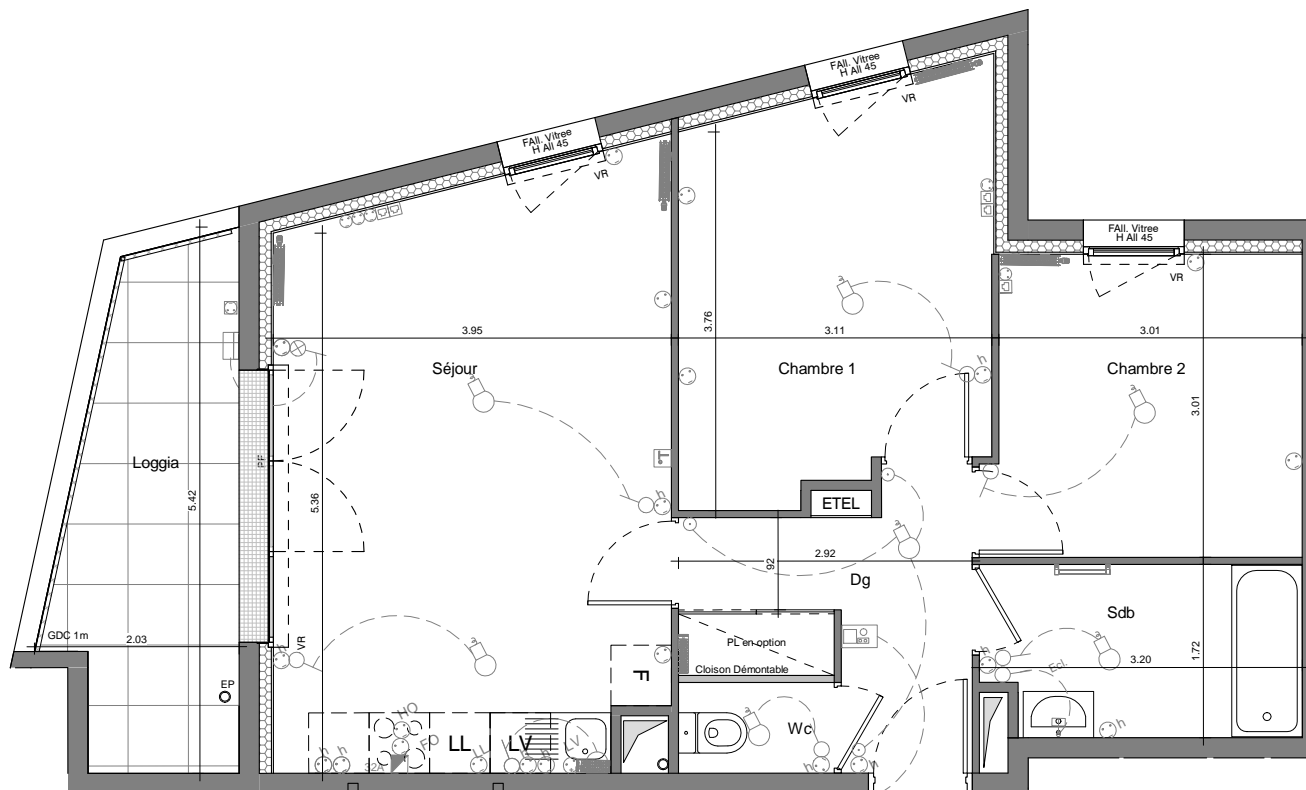

SCCV Moulin Boisseau
10, rue Bel Air - CS 53205
44032 - Nantes
Tél : 02 40 99 40 90

PLAN DE COMMERCIALISATION

L'ÉCRIN Moulin Boisseau

76 logements
2-4-6 Rue Suzanne Lenglen - Carquefou

Bat.	Niveau	Type	Lot
C	R+5	T3	31

SURFACE HABITABLE

Chambre 1	12.1 m ²
Chambre 2	9.2 m ²
Dg	6.3 m ²
Sdb	5.3 m ²
Séjour	22.7 m ²
Wc	1.4 m ²
	57.0 m ²

ANNEXES

Loggia	8.3 m ²
	8.3 m ²

SURFACE PRIVATIVE 65.3 m²

DOSSIER COMMERCIAL

Date 15 / 01 / 2019
Ind. 1
Réf.