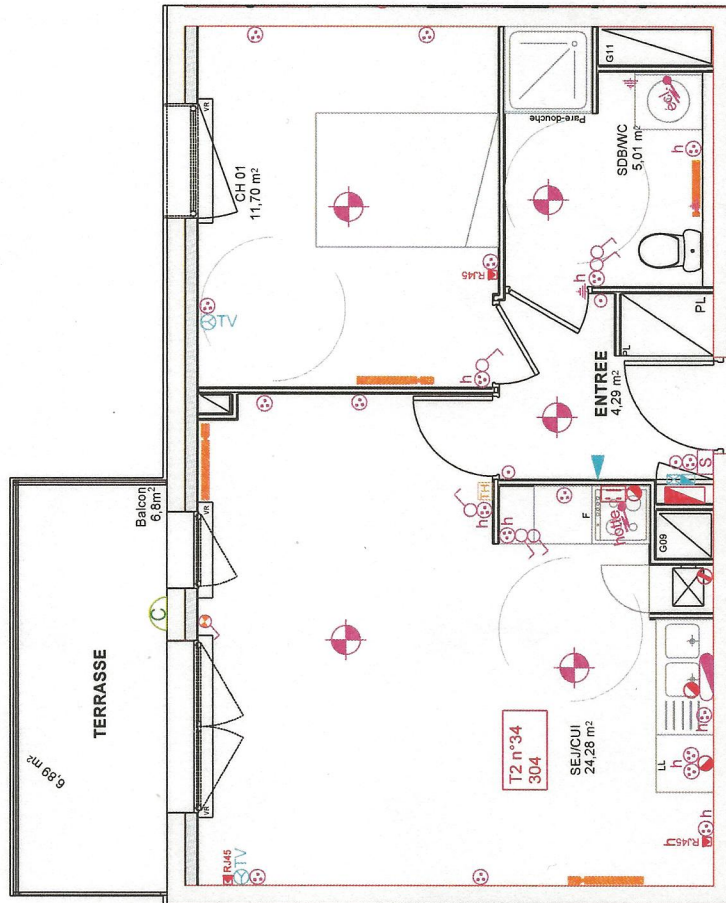

LEGENDE appareillages logts

	h: 220
	h: 120
	h: 120
	h: 120
	h: 120
	h: 120
	h: 200
	h: 40
	h: 120
	h: 200
	h: 205
	h: 225
	h: 150
	h: 40
	h: 40
	h: 100
	h: 40
	h: 40
	h: 40
	75 et 130
	h: 120
	h: 120

3669 Orvèa

ZAC Valère des Garennes-44700 Orvault

Bat: A	Niveau : R+2
Le : 09/07/12	Indice: A
Ech : 1/50	Plan N°4I
Effectué par : ONILLON M.	

*Implantations électriques
logement*

© B2 Jean-Michel BPP0002 44105 NANTES oct.4