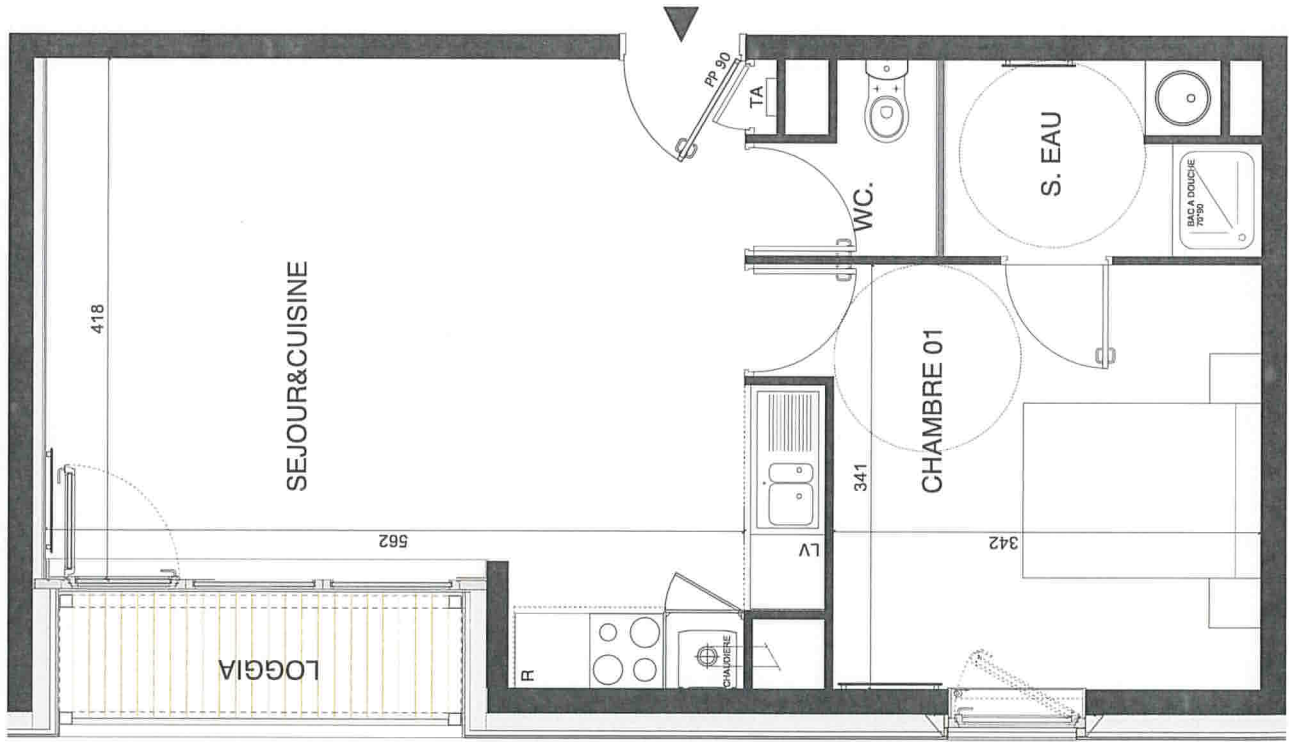

RÉSIDENCE ERDRE & PARC
Rue de Port la Blanche

A 16	Type: T2
Niveau: R+2	26,40
Séjour / Cuisine	12,20
Chambre	3,70
Salle d'eau / sanitaire	1,90
WC	44,20
Total surface habitable	
Loggia	3,30
Total surface à vivre	47,50

0m 1m 2m 3m

DATE: 15/04/2016 **INDICE:C**

Plan de vente provisoire susceptible d'évoluer en surfaces et de subir des adaptations dimensionnelles, techniques et d'organisation afin de répondre aux contraintes induites par les études détaillées d'exécution. Les poutres, poteaux, soffites et faux-plafonds n'apparaissent pas systématiquement. Les éléments de mobilier, meubles et plans de travail ne sont placés qu'à titre indicatif.