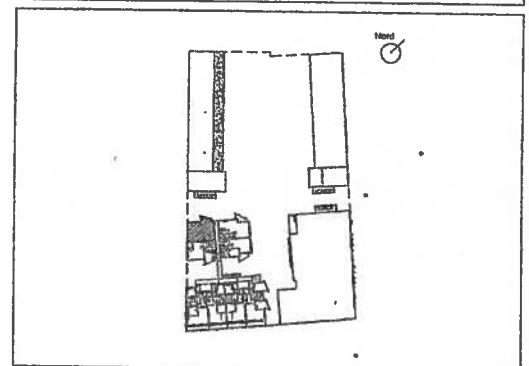

LEGENDE

Symbole		Type	Nom	Marque
	Fenêtre coulissante	Réglette type A	Linolite 75W	SARLAM
	Porte fenêtre	Hublots type B	EKO 20 75W	PRISMA
		DCL	Douille plafond	
		Appareillage	Interrupteur	ARNOULD
		Appareillage	Va et vient	ARNOULD
		Appareillage	Poussoir	ARNOULD
		Appareillage	Inter à voyant	ARNOULD
		Appareillage	PC	ARNOULD
		Appareillage	PC direct	ARNOULD
		Appareillage	Prise téléph.	ARNOULD
		Appareillage	Prise télévision	ARNOULD
		Appareillage	Prise 32A	ARNOULD
		Appareillage	Bout. sonnette	ARNOULD
		Appareillage	Carillon	LEGRAND
		Interphone	Combiné	URMET
		Gestionnaire	2 zones	FLASH
		Amadeus	2000W	THERMOR
		Amadeus	1500W	THERMOR
		Amadeus	1250W	THERMOR
		Amadeus	1000W	THERMOR
		Evidence	1260W	THERMOR
		Evidence	1000W	THERMOR
		Evidence	750W	THERMOR
		Evidence	500W	THERMOR
		VMC		
	Ballon d'eau chaude			
	Tableau électrique			
	Faux plafond ou retombée de poutre			
	Emplacement sèche serviette			

ATREALIS

PROMOTION

1, allée des Hélices BP 66332
44263 Nantes Cedex 2
Tél.: 02 40 20 68 77 Fax: 02 72 56 00 61

"Villa des arts"

64 logements
ZAC Bottière Chénale - Nantes

N° APPT.	TYPE	NIVEAU
C 31	2	R+3

	SURFACE en m²
Entrée	4.20
Séjour	22.49
Cuisine	3.68
Cellier	1.75
Chambre	10.08
Salle d'Eau	2.08
WC	1.38
Surface habitable totale	45.66
Loggia	2.25

Le présent plan exprime les dispositions générales de l'appartement, susceptibles d'adaptation.