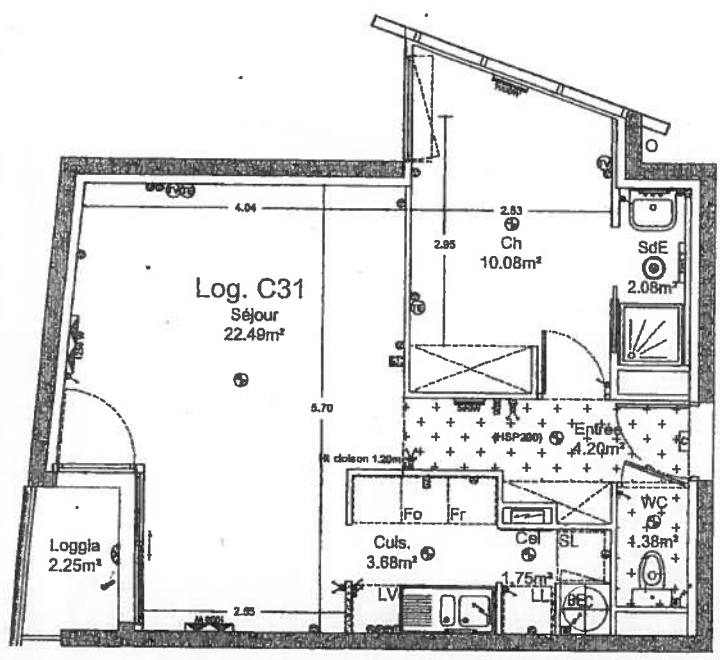

LEGENDE

Symbole		Type	Nom	Marque
	Fenêtre coulissante	Réglette type A	Linolite 75W	SARLAM
	Porte fenêtre	Hublots type B	EKO 20 75W	PRISMA
		DCL	Douille plafond	
		Appareillage	Interrupteur	ARNOULD
		Appareillage	Va et vient	ARNOULD
		Appareillage	Poussoir	ARNOULD
		Appareillage	Inter à voyant	ARNOULD
		Appareillage	PC	ARNOULD
		Appareillage	PC direct	ARNOULD
		Appareillage	Prise téléph.	ARNOULD
		Appareillage	Prise télévision	ARNOULD
		Appareillage	Prise 32A	ARNOULD
		Appareillage	Bout. sonnette	ARNOULD
		Appareillage	Carillon	LEGRAND
		Interphone	Combiné	URMET
		Gestionnaire	2 zones	FLASH
		Amadeus	2000W	THERMOR
		Amadeus	1500W	THERMOR
		Amadeus	1250W	THERMOR
		Amadeus	1000W	THERMOR
		Evidence	1260W	THERMOR
		Evidence	1000W	THERMOR
		Evidence	750W	THERMOR
		Evidence	500W	THERMOR
		VMC		
	Ballon d'eau chaude			
	Tableau électrique			
	Faux plafond ou retombée de poutre			
	Emplacement sèche serviette			

ATREALIS

PROMOTION

1, allée des Hélices BP 66332
44263 Nantes Cedex 2
Tél.: 02 40 20 68 77 Fax: 02 72 56 00 61

"Villa des arts"

64 logements
ZAC Bottière Chénale - Nantes

N° APPT.	TYPE	NIVEAU
C 31	2	R+3

	SURFACE en m²
Entrée	4.20
Séjour	22.49
Cuisine	3.68
Cellier	1.75
Chambre	10.08
Salle d'Eau	2.08
WC	1.38
Surface habitable totale	45.66
Loggia	2.25

Le présent plan exprime les dispositions générales de l'appartement, susceptibles d'adaptation.