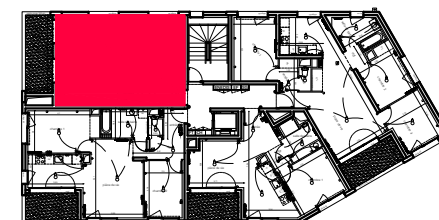

Surfaces

Entrée	2.93 m ²
Pièce de vie	24.27 m ²
Chambre 1	12.94 m ²
SdB	5.03 m ²

SURFACE HABITABLE	45.17 m ²
Loggia	9.29 m ²
SURFACE PRIVATIVE	54.46 m ²

R+2

DOSSIER COMMERCIAL

Date 27/05/2022
Indice C
Réf ---