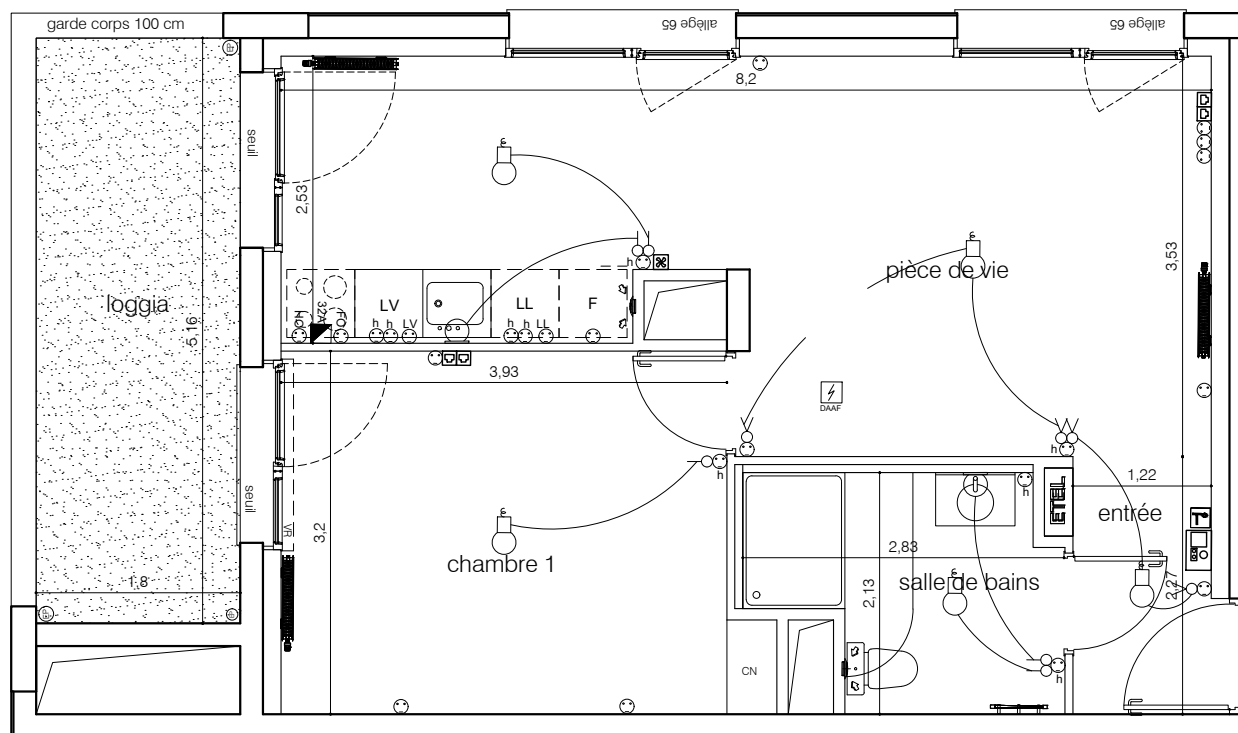

Agora

Rue de la Bottière - 44300 Nantes
Construction de 80 logements

CIF COOPERATIVE
10 rue de Bel.Air CS 53205
44 032- Nantes CEDEX 01
Tel : 02 40 99 40 90
www.groupecif.com

Bâtiment	Etage	Type	Lot
Q1A-S	R+2	T2	n°27-L

Surfaces

Entrée	2.93 m ²
Pièce de vie	24.27 m ²
Chambre 1	12.94 m ²
SdB	5.03 m ²

SURFACE HABITABLE	45.17 m ²
Loggia	9.29 m ²
SURFACE PRIVATIVE	54.46 m ²

R+2

DOSSIER COMMERCIAL

Date 27/05/2022
Indice C
Réf ---