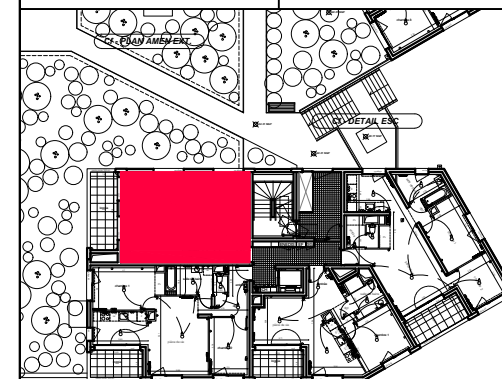

Agora

Rue de la Bottière - 44300 Nantes
Construction de 80 logements

CIF COOPERATIVE
10 rue de Bel.Air CS 53205
44 032- Nantes CEDEX 01
Tel : 02 40 99 40 90
www.groupecif.com

Bâtiment	Etage	Type	Lot
Q1A-S	R+1	T2	n°13-A

Surfaces

Entrée	2.93 m ²
Pièce de vie	24.27 m ²
Chambre 1	12.94 m ²
SdB	5.03 m ²

SURFACE HABITABLE	45.17 m ²
Loggia	9.29 m ²
SURFACE PRIVATIVE	54.46 m ²

R+1

DOSSIER COMMERCIAL

Date 27/05/2022
Indice C
Réf ---