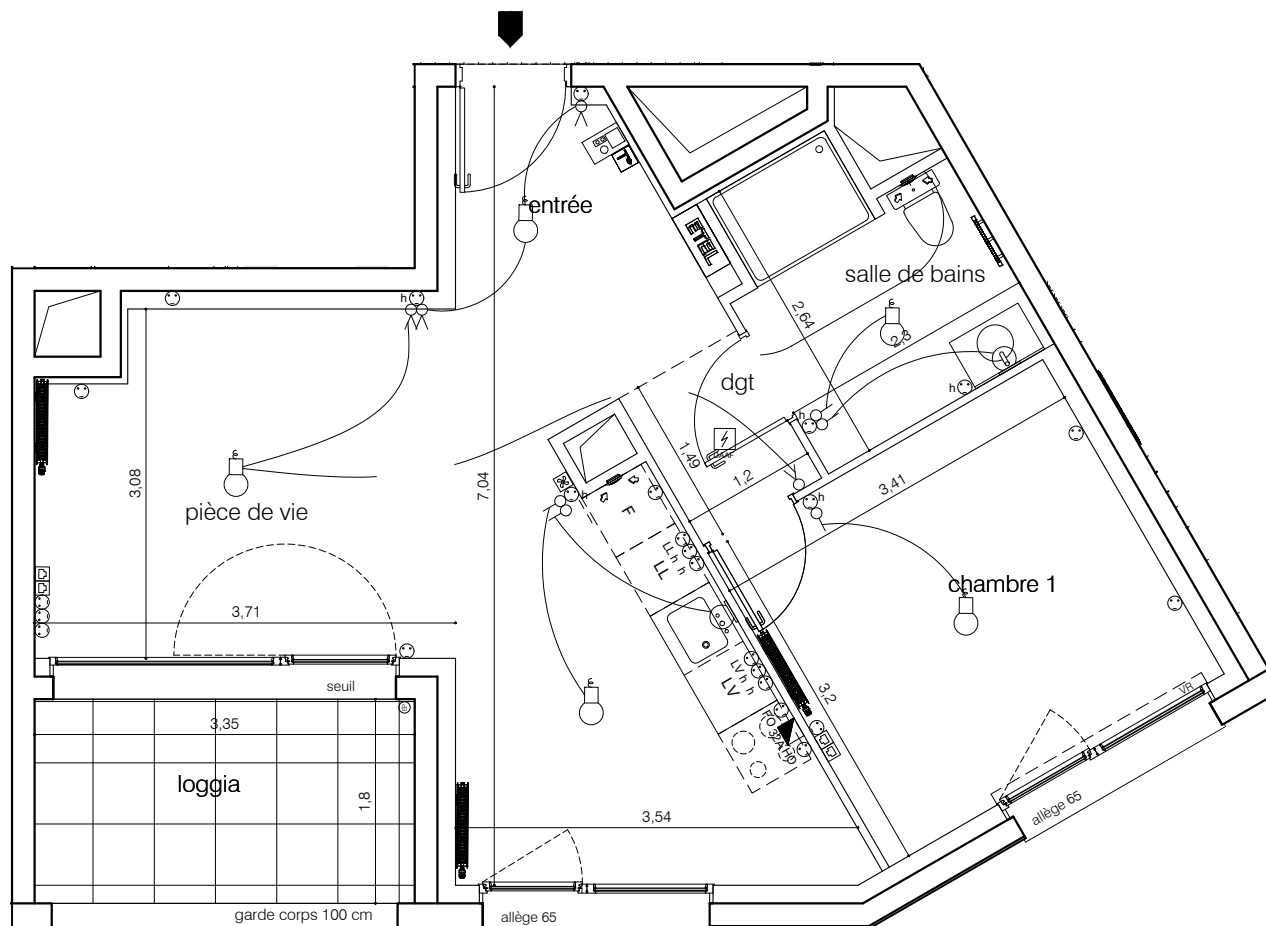

# Agora

Rue de la Bottière - 44300 Nantes  
Construction de 80 logements

CIF COOPERATIVE  
10 rue de Bel.Air CS 53205  
44 032- Nantes CEDEX 01  
Tel : 02 40 99 40 90  
www.groupecif.com

Bâtiment	Etage	Type	Lot
Q1A-S	R+1	T2	n°11-A

## Surfaces

Entrée	2.35 m <sup>2</sup>
Pièce de vie	24.43 m <sup>2</sup>
Chambre 1	10.91 m <sup>2</sup>
SdB	5.20 m <sup>2</sup>
Degt.	1.80 m <sup>2</sup>

<b>SURFACE HABITABLE</b>	<b>44.70 m<sup>2</sup></b>
Loggia	6.03 m <sup>2</sup>
<b>SURFACE PRIVATIVE</b>	<b>50.73 m<sup>2</sup></b>

R+1