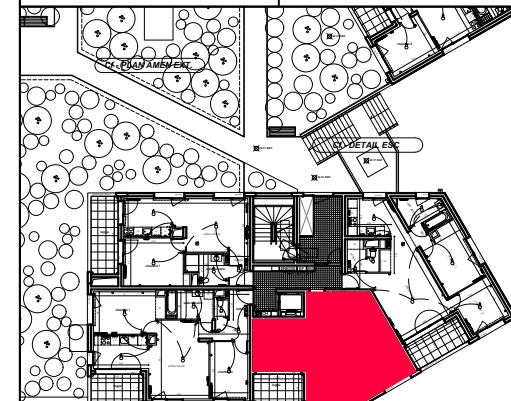

# Agora

Rue de la Bottière - 44300 Nantes  
Construction de 80 logements

CIF COOPERATIVE  
10 rue de Bel.Air CS 53205  
44 032- Nantes CEDEX 01  
Tel : 02 40 99 40 90  
www.groupecif.com

Bâtiment	Etage	Type	Lot
Q1A-S	R+1	T2	n°11-A

## Surfaces

Entrée	2.35 m <sup>2</sup>
Pièce de vie	24.43 m <sup>2</sup>
Chambre 1	10.91 m <sup>2</sup>
SdB	5.20 m <sup>2</sup>
Degt.	1.80 m <sup>2</sup>

<b>SURFACE HABITABLE</b>	<b>44.70 m<sup>2</sup></b>
Loggia	6.03 m <sup>2</sup>
<b>SURFACE PRIVATIVE</b>	<b>50.73 m<sup>2</sup></b>