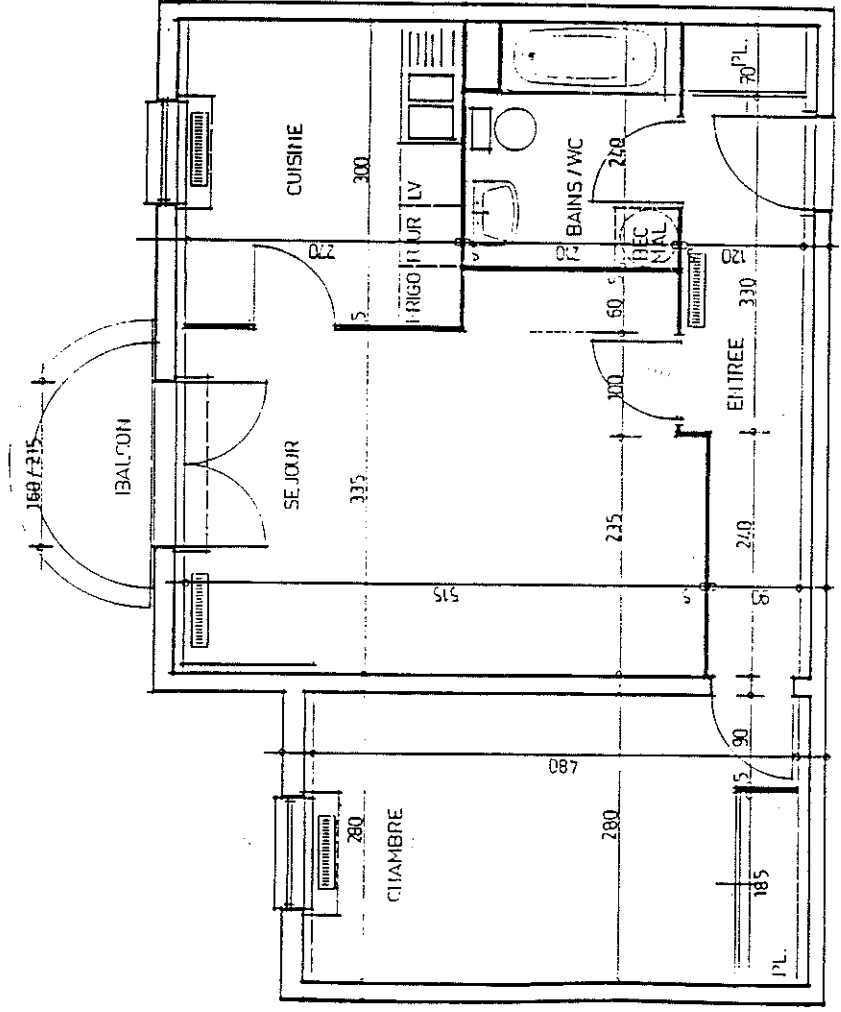

"LE DAUBENTON"
RUE DAUBENTON - 44000 NANTES

NIVEAU 2 - CAGE C LOGEMENT N° 16	TYPE 2 249
Entrée	6.12
Cuisine	8.10
Sejour	18.21
Chambre	12.30
Bains - WC	4.80
Placard	1.95
TOTAL	51.48
Balcon	2.26
PS 217	