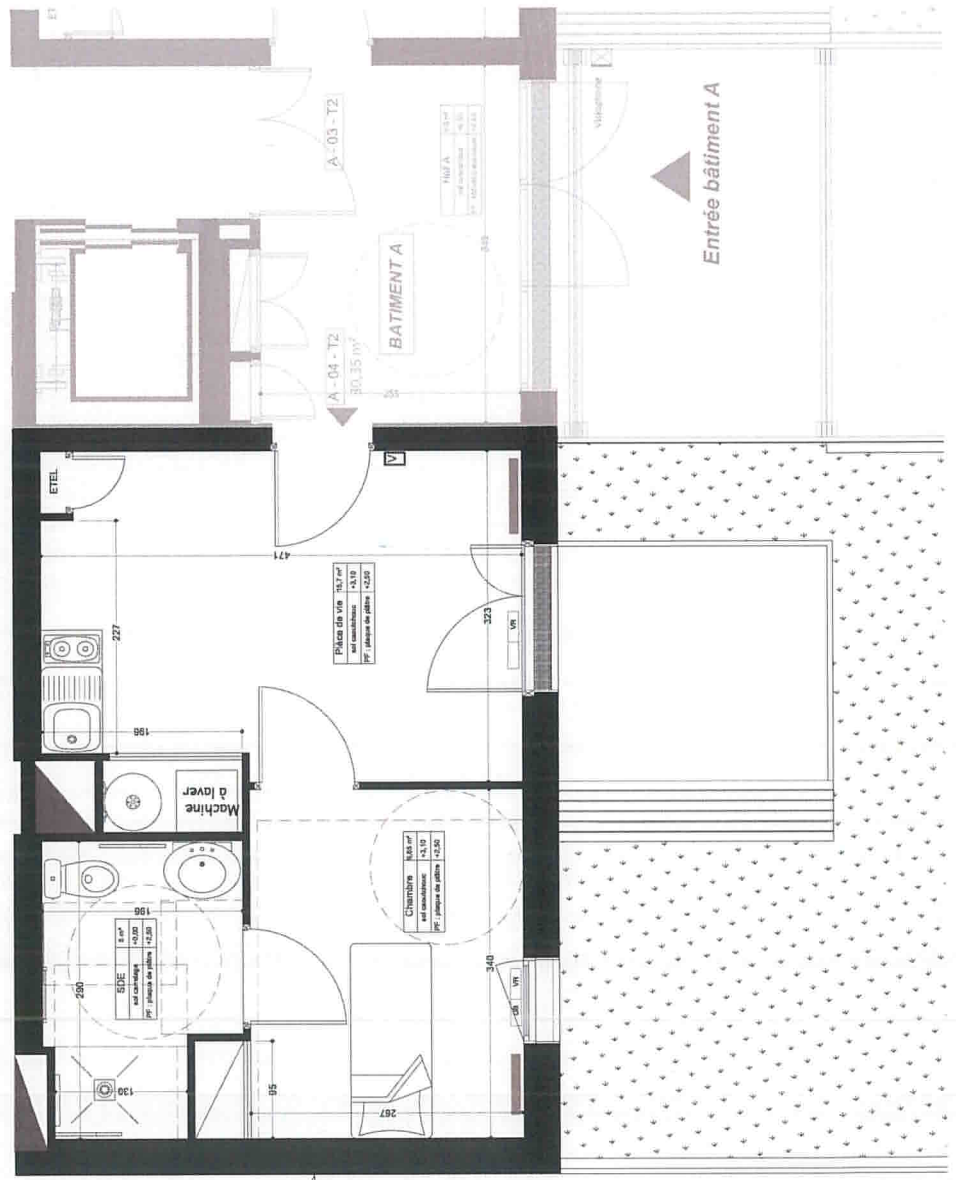

RÉALISATION DE LA RÉSIDENCE «LA RENCONTRE» DE 33 LOGEMENTS
Avenue de la Priauté 44100 NANTES
MAÎTRISE D'OUVRAGE
Congrégation des Soeurs de la Sainte Famille de Grillaud 21 Rue Condorcet 44000 NANTES
MAÎTRISE D'OEUVRE
ATELIER BELENFANT DAUBAS L'Atelier Belenfant Daubas 7 Rue Saint-Jean NOZAY 44170
LA TERRE FERME La Terre Ferme 9, La Place 44170 VAY
INGÉ LIGNO ETUDES STRUCTURES BOIS & MÉTAL BOIS MÉTAL
INGELIGNO ZA les Reilleières 44330 LE PALLET
 AIRÉO ÉNERGIES Bureau études techniques Aireo Energies 2 route de Nort sur Erdre 44170 NOZAY
mercredi 5 février 2020
PV - 04

Niveau	Type	Numéro
RDC	T2	04

Pièces	Surfaces en m ²
Pièce de vie	15,7
Chambre	9,65
Salle d'eau	5
TOTAL	30,35

Légende

	Radiateur
	Sèche serviette
	Visiophone
	Volet roulant électrique
	Oscillo battant
	Tableau électrique