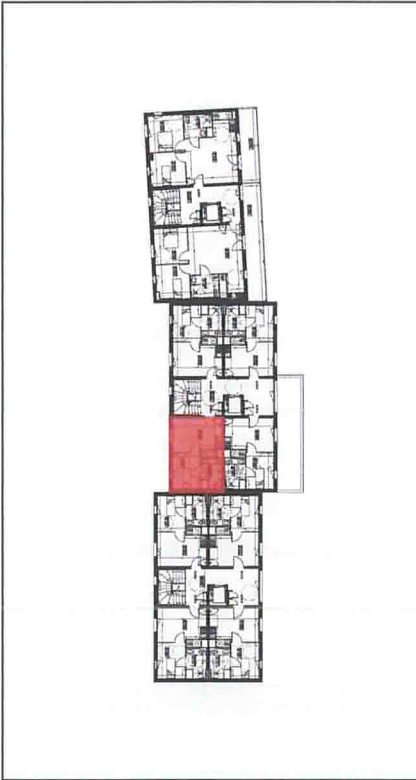

<b>RÉALISATION DE LA RÉSIDENCE «LA RENCONTRE» DE 33 LOGEMENTS</b>  <b>Avenue de la Priauté 44100 NANTES</b>	<b>MAÎTRISE D'OUVRAGE</b>  Congrégation des Soeurs de la Sainte Famille de Grillaud 21 Rue Condorcet 44000 NANTES	<b>MAÎTRISE D'OEUVRE</b>  <b>ATELIER BELENFANT DAUBAS</b> L'Atelier - Belenfant Daubas 7 Rue Saint-Jean NOZAY 44170	<b>LA TERRE FERME</b>  La Terre Ferme 9, La Place 44170 VAY	<b>INGÉ LIGNO</b> ETUDE STRUCTURES BOIS & MIXTE BOIS MÉTAL  INGELIGNO ZA Les Roiteilières 44330 LE PALLET	 <b>Airéo Énergies</b> Bureau études techniques Airéo Energies 2 route de Nort sur Erdre 44170 NOZAY	mercredi 5 février 2020	<b>PV - 20</b>
---	--	--	---	--	--	-------------------------	----------------

Niveau	Type	Numéro
R+2	T2	20

Pièces	Surfaces en m <sup>2</sup>
Pièce de vie	15,75
Chambre	9,7
Salle d'eau	5,05
TOTAL	30,5

Légende

	Radiateur
	Sèche serviette
	Visiophone
	Volet roulant électrique
	Oscillo battant
	Tableau électrique