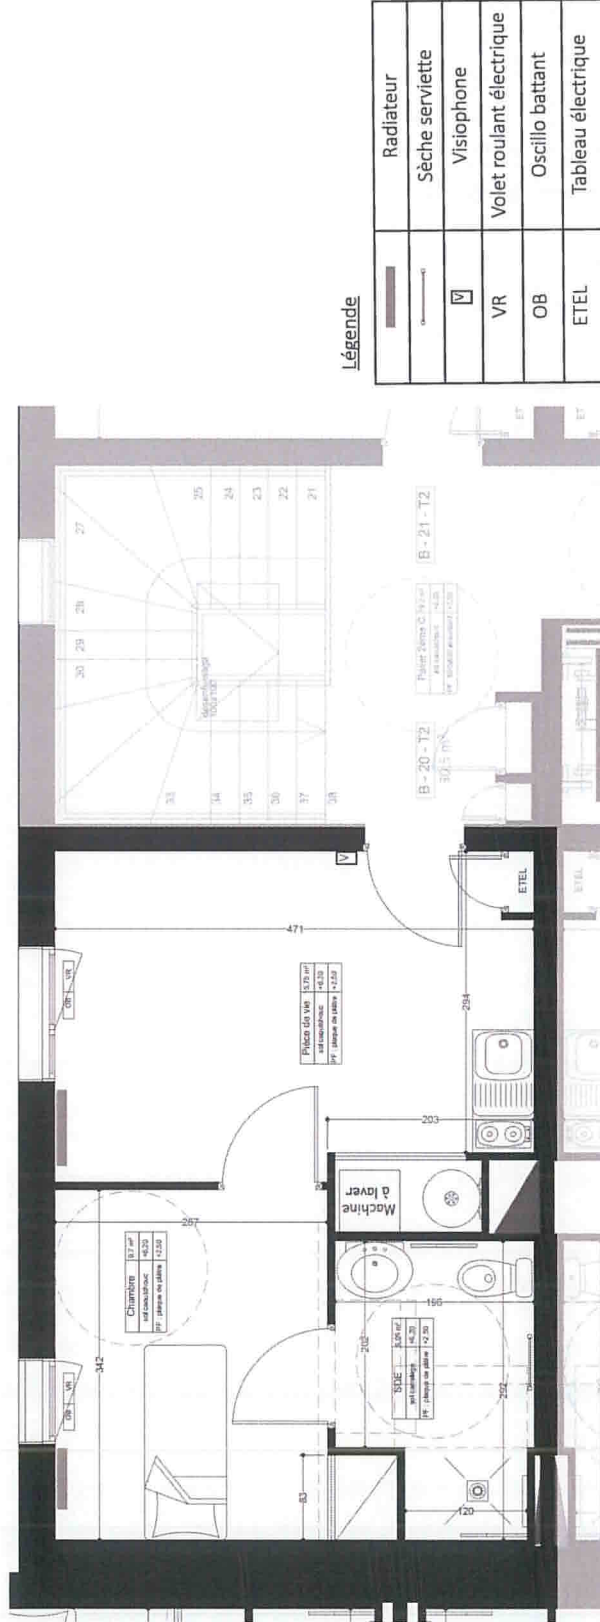

<b>RÉALISATION DE LA RÉSIDENCE «LA RENCONTRE» DE 33 LOGEMENTS</b>  <b>Avenue de la Priauté 44100 NANTES</b>	<b>MAÎTRISE D'OUVRAGE</b>  Congrégation des Soeurs de la Sainte Famille de Grillaud 21 Rue Condorcet 44000 NANTES	<b>MAÎTRISE D'OEUVRE</b>  <b>ATELIER BELENFANT DAUBAS</b> L'Atelier - Belenfant Daubas 7 Rue Saint-Jean NOZAY 44170	<b>LA TERRE FERME</b>  La Terre Ferme 9, La Place 44170 VAY	<b>INGÉ LIGNO</b> ETUDE STRUCTURES BOIS & MIXTE BOIS MÉTAL  INGELIGNO ZA Les Roiteilières 44330 LE PALLET	 <b>Airéo Énergies</b> Bureau études techniques Airéo Energies 2 route de Nort sur Erdre 44170 NOZAY	mercredi 5 février 2020	<b>PV - 20</b>
---	--	--	---	--	--	-------------------------	----------------

Niveau	Type	Numéro
R+2	T2	20

Pièces	Surfaces en m <sup>2</sup>
Pièce de vie	15,75
Chambre	9,7
Salle d'eau	5,05
TOTAL	30,5

Légende

	Radiateur
	Sèche serviette
	Visiophone
	Volet roulant électrique
	Oscillo battant
	Tableau électrique