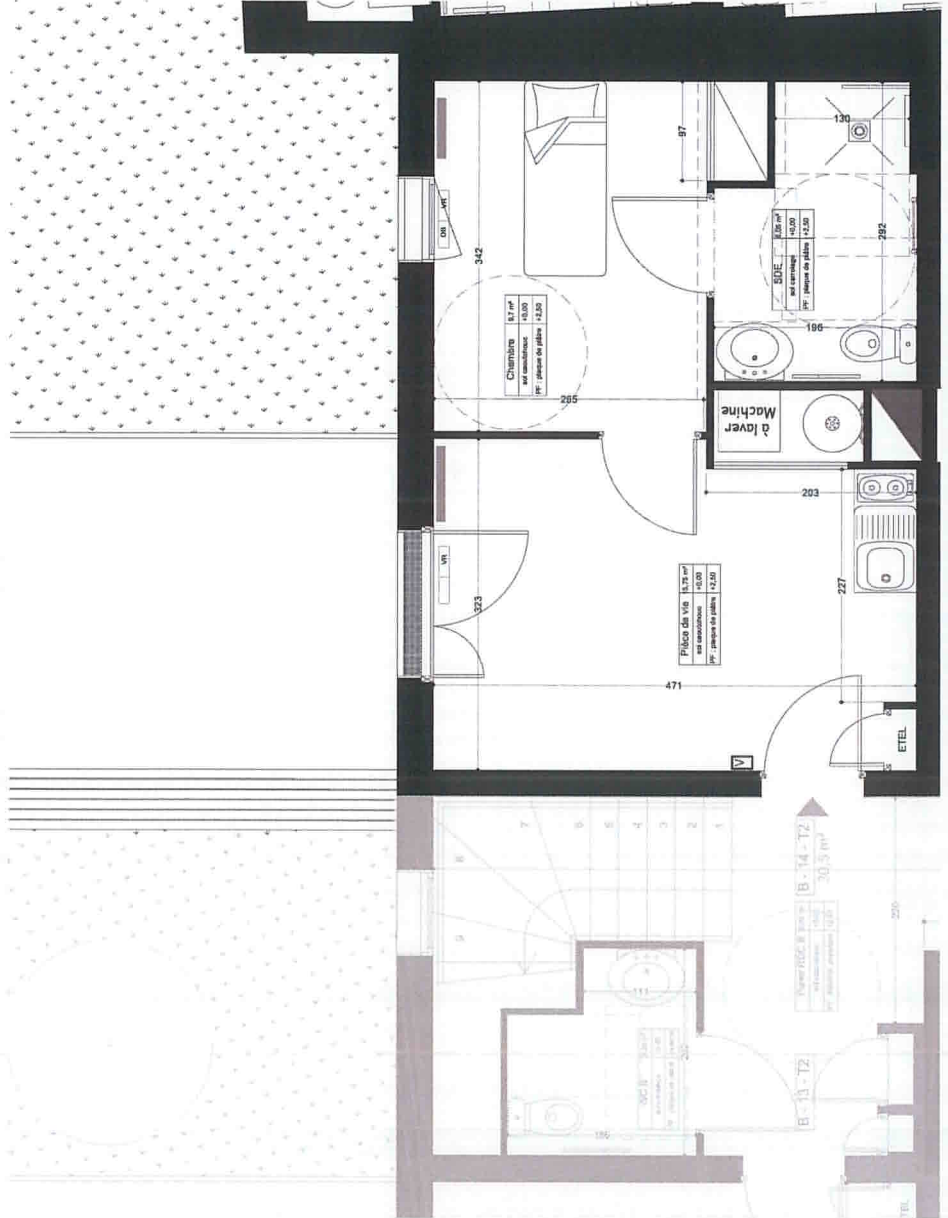

Niveau	Type	Numéro
RDC	T2	14

Pièces	Surfaces en m <sup>2</sup>
Pièce de vie	15,75
Chambre	9,5
Salle d'eau	5,05
TOTAL	30,5

<b>RÉALISATION DE LA RÉSIDENCE «LA RENCONTRE» DE 33 LOGEMENTS</b>  <b>Avenue de la Priauté 44100 NANTES</b>	<b>MAÎTRISE D'OUVRAGE</b>  Congrégation des Soeurs de la Sainte Famille de Grillaud 21 Rue Condorcet 44000 NANTES	<b>MAÎTRISE D'OEUVRE</b>  <b>ATELIER BELENFANT DAUBAS</b>  L'Atelier Belenfant Daubas 7 Rue Saint-Jean NOZAY 44170	<b>LA TERRE FERME</b>  La Terre Ferme 9, La Place 44170 VAY	<b>INGÉ LIGNO</b> ETUDE STRUCTURES BOIS & MIXTE BOIS-MÉTAL  INGELIGNO ZA les Roiteillières 44330 LE PALLET	 <b>AIRÉO ÉNERGIES</b> Bureau études techniques Airéo Energies 2 route de Nort sur Erdre 44170 NOZAY	mercredi 5 février 2020	<b>PV - 14</b>
---	---	--	---	---	--	-------------------------	----------------

Légende

	Radiateur
	Sèche serviette
	Visiophone
	Volet roulant électrique
	Oscillo battant
	Tableau électrique