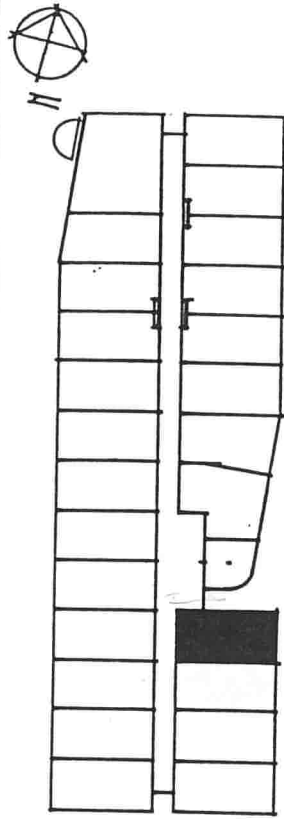

RESIDENCE DE L'UNIVERSITE  
 " LE LAVOISIER "  
 Rue de la Brasserie - Nantes  
 Crédit Immobilier Familial

NIVEAU	LOGEMENT N°	CHAMBRE
	2	41
	Entrée - Dégagement	2,76
	Chambre	11,63
	Bains - WC	3,41
	Placard	0,52
	TOTAL	18,32