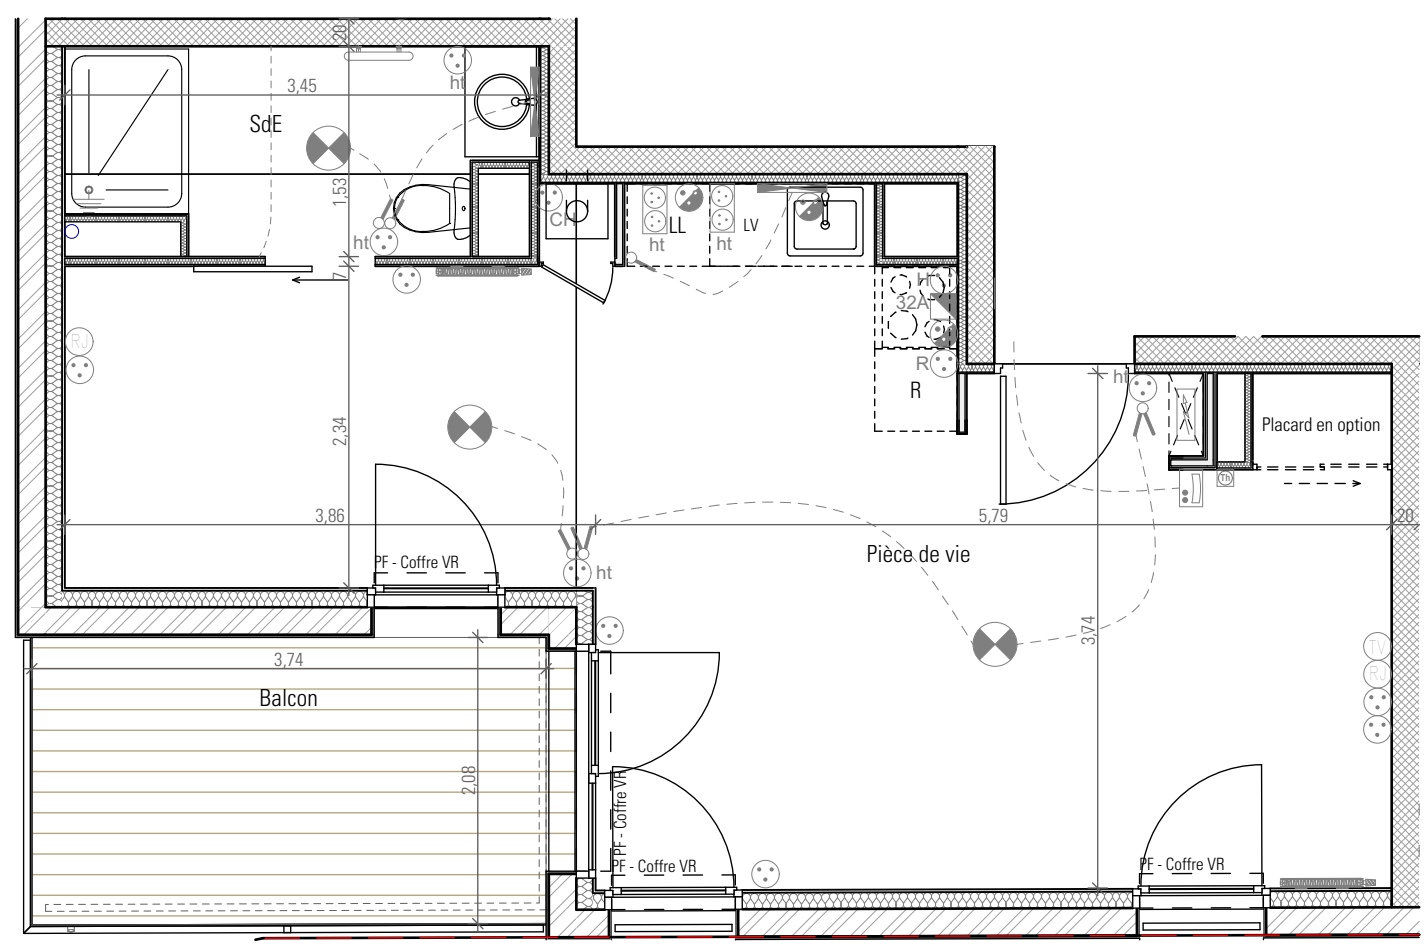

## Appartement 4

Surface Habitable

Pièce de vie	33,77
SdE	4,65
38,42 m <sup>2</sup>	

Annexes

Balcon	7,80
--------	------

### DOSSIER COMMERCIAL

Date AVRIL 2019  
 Ind. G  
 Réf. 2015-01

2

Le présent document est établi sur la base du dossier d'exécution et pourra subir des adaptations dimensionnelles, techniques et d'organisation afin de répondre aux contraintes induites par les études détaillées d'exécution. Les poutres, poteaux, soffite et faux-plafonds n'apparaissent donc pas systématiquement, les éléments de mobilier (meubles et plans de travail) ne sont placés qu'à titre indicatif.