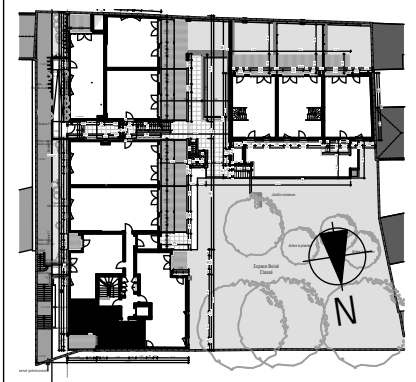

## Appartement 4

Surface Habitable

Pièce de vie	33,77
SdE	4,65
38,42 m <sup>2</sup>	

Annexes

Balcon	7,80
--------	------