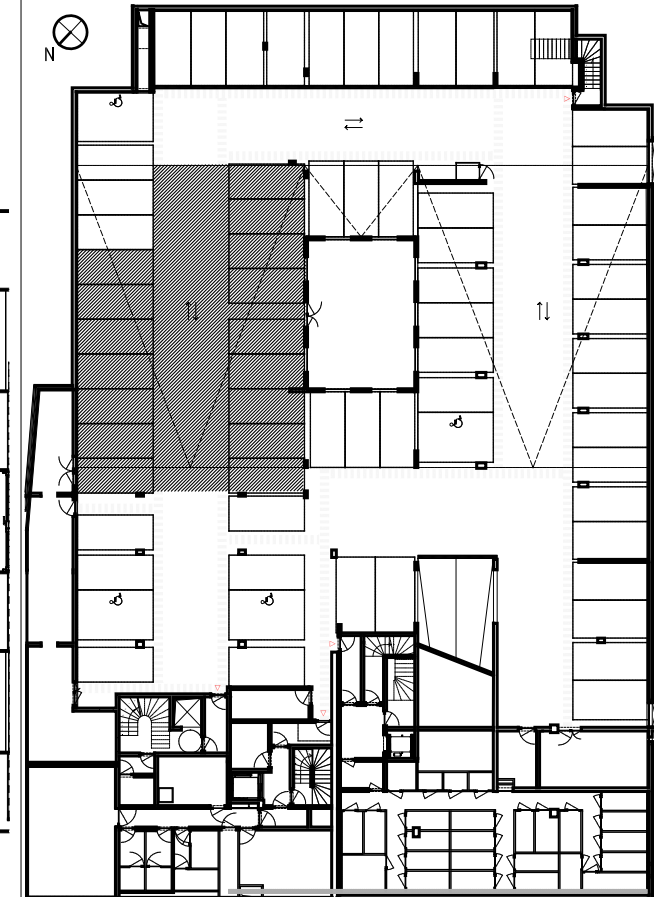

Nantes - 216 Jules Verne
CONSTRUCTION NEUVE DE 37 LOGEMENTS

CIF Coopérative
10 rue de Bel-Air-CS 53205 - 44032 NANTES CEDEX 1
Tel 02 40 99 40 90 - www.groupecif.com

Thibaud Babled Architectes Urbanistes

Lot	Etage	Type	Date	Indice
32 à 38				
47 à 55	R-1		février 2016	0

STATIONNEMENTS

PLAN DU SOUS SOL

NOTA : Des modifications sont susceptibles d'être apportées à ce plan en fonction des nécessités techniques ou administratives de la réalisation, tant en ce qui concerne les dimensions libres que l'équipement et les hauteurs de seuil pour l'accès aux loggias. Les surfaces indiquées sont approximatives. Les retombées, faux-plafonds ainsi que l'emplacement des équipements sont donnés à titre indicatif.