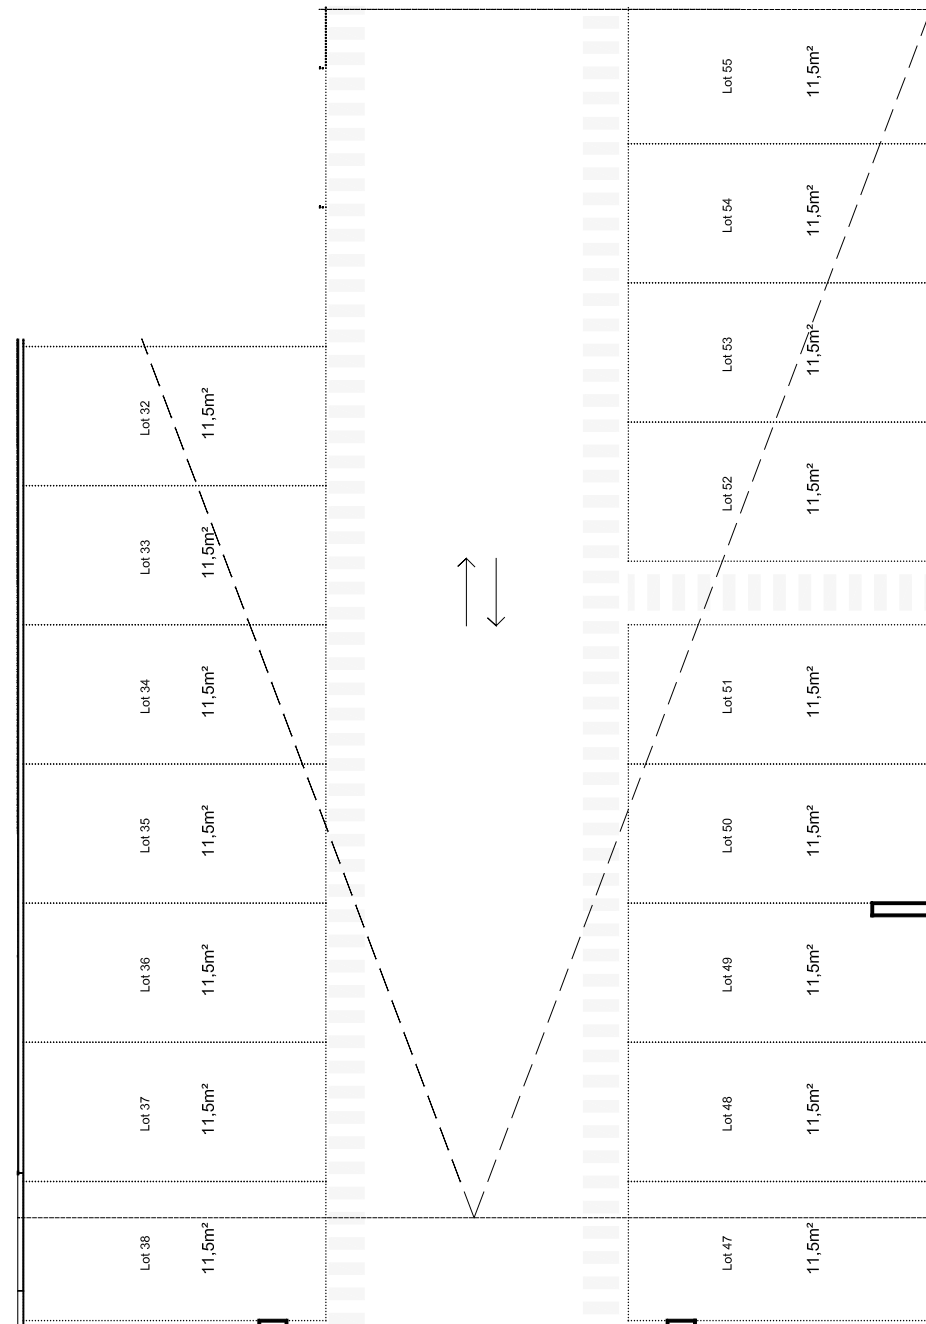

Nantes - 216 Jules Verne
CONSTRUCTION NEUVE DE 37 LOGEMENTS

CIF Coopérative
10 rue de Bel-Air-CS 53205 - 44032 NANTES CEDEX 1
Tel 02 40 99 40 90 - www.groupecif.com

Thibaud Babled Architectes Urbanistes

Lot	Etage	Type	Date	Indice
32 à 38				
47 à 55	R-1		février 2016	0

STATIONNEMENTS

PLAN DU SOUS SOL

NOTA : Des modifications sont susceptibles d'être apportées à ce plan en fonction des nécessités techniques ou administratives de la réalisation, tant en ce qui concerne les dimensions libres que l'équipement et les hauteurs de seuil pour l'accès aux loggias. Les surfaces indiquées sont approximatives. Les retombées, faux-plafonds ainsi que l'emplacement des équipements sont donnés à titre indicatif.