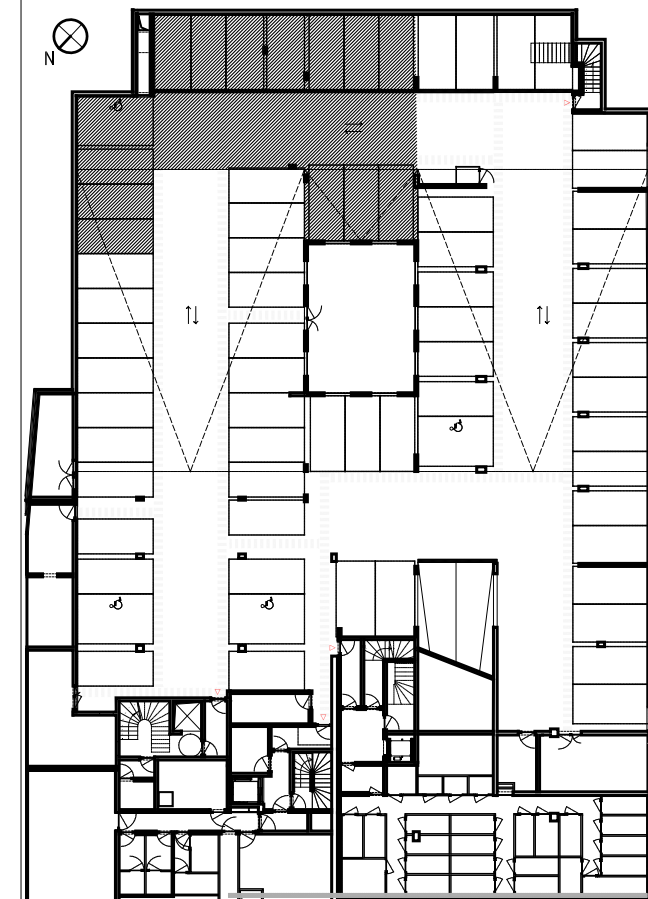

Lot	Etage	Type	Date	Indice
21 à 31 56 à 58	R-1		février 2016	0

STATIONNEMENTS

PLAN DU SOUS SOL

NOTA : Des modifications sont susceptibles d'être apportées à ce plan en fonction des nécessités techniques ou administratives de la réalisation, tant en ce qui concerne les dimensions libres que l'équipement et les hauteurs de seuil pour l'accès aux loggias. Les surfaces indiquées sont approximatives. Les retombées, faux-plafonds ainsi que l'emplacement des équipements sont donnés à titre indicatif.