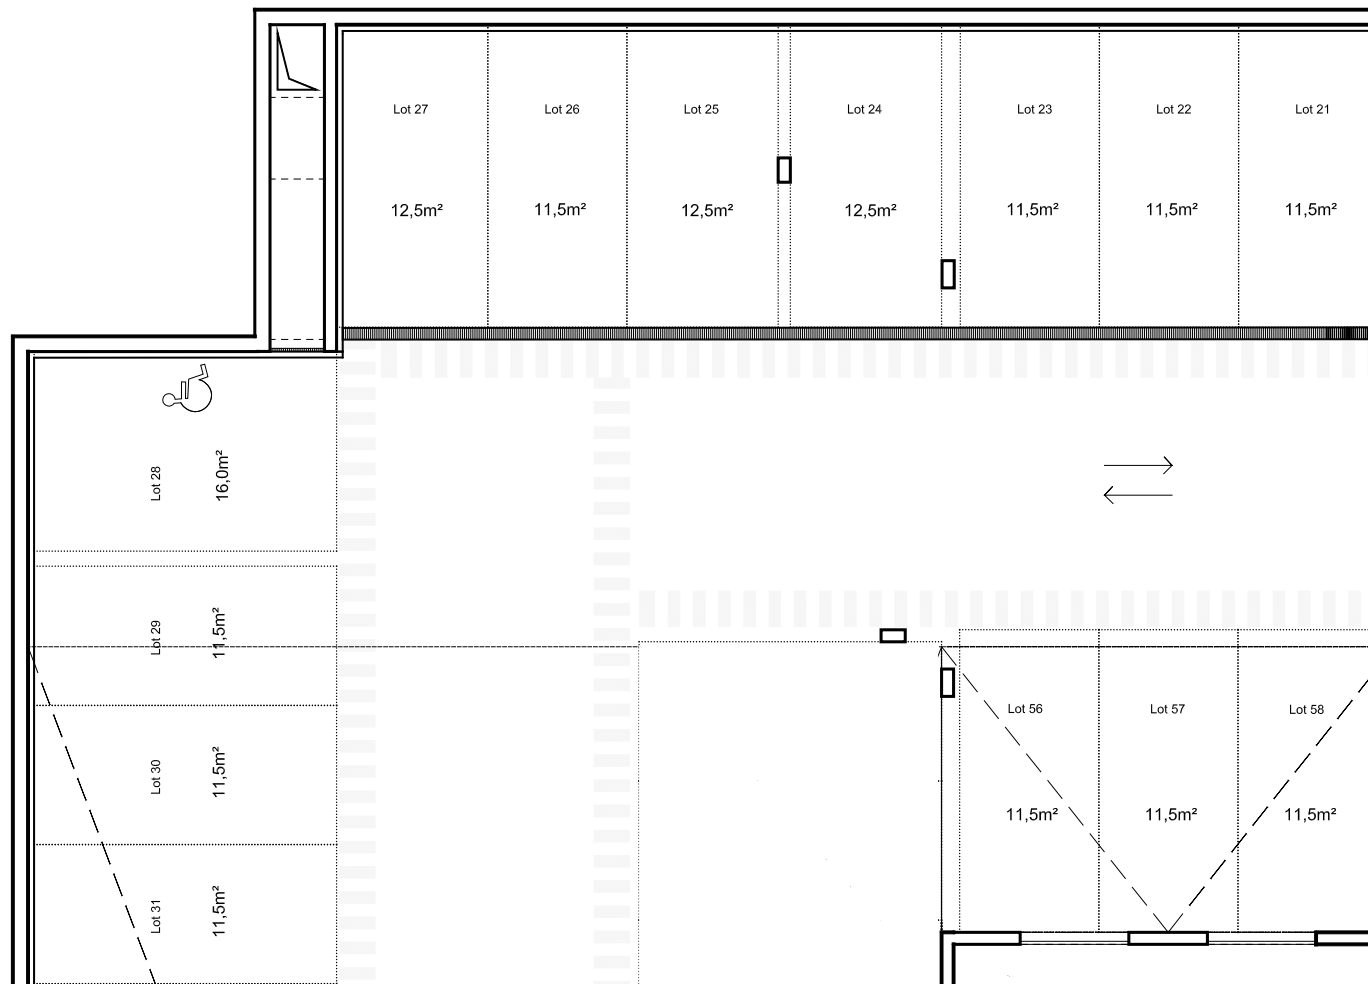

Lot	Etage	Type	Date	Indice
21 à 31 56 à 58	R-1		février 2016	0

STATIONNEMENTS

PLAN DU SOUS SOL

NOTA : Des modifications sont susceptibles d'être apportées à ce plan en fonction des nécessités techniques ou administratives de la réalisation, tant en ce qui concerne les dimensions libres que l'équipement et les hauteurs de seuil pour l'accès aux loggias. Les surfaces indiquées sont approximatives. Les retombées, faux-plafonds ainsi que l'emplacement des équipements sont donnés à titre indicatif.