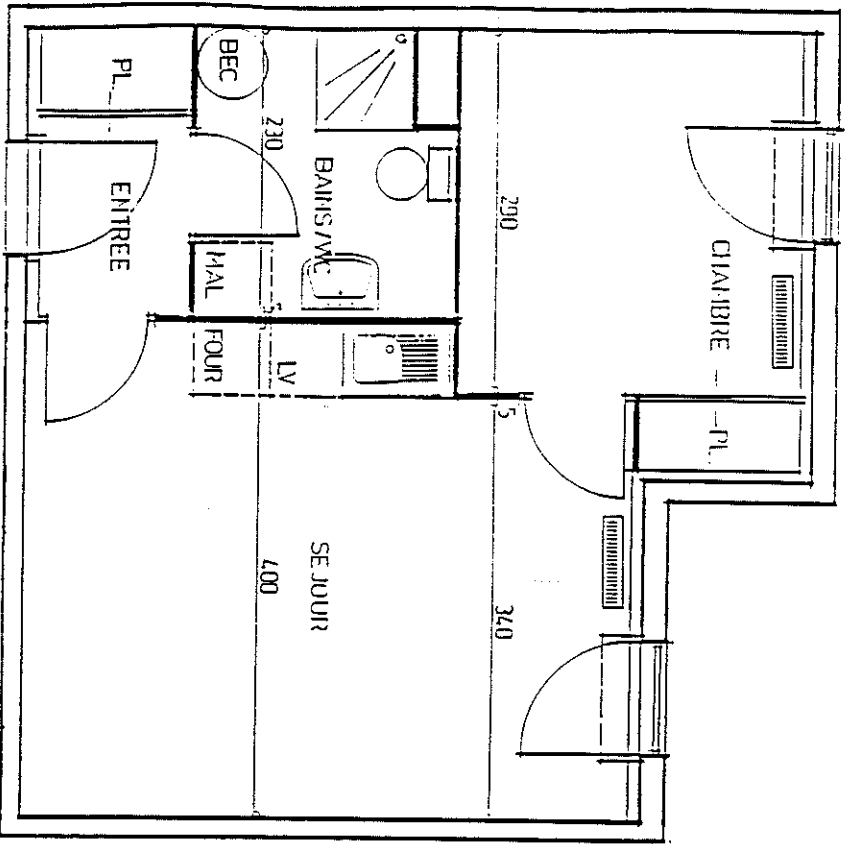

"LE DAUBENTON"  
RUE DAUBENTON - 44000 NANTES

NIVEAU 2 - CAGE C	TYPE Ibis
LOGEMENT N°17	250
Entree	1,92
Sejour	18,73
Chambre	7,83
Bains - WC	4,55
Placard	1,59
TOTAL	34,62