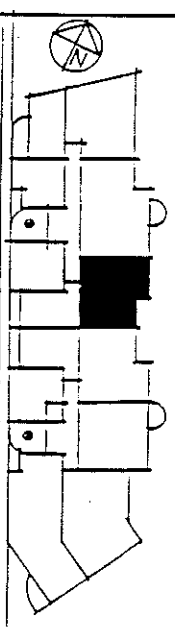

"LE DAUBENTON"  
RUE DAUBENTON - 44000 NANTES

NIVEAU 2 - CAGE C	TYPE Ibis
LOGEMENT N°17	250
Entree	1,92
Sejour	18,73
Chambre	7,83
Bains - WC	4,55
Placard	1,59
TOTAL	34,62